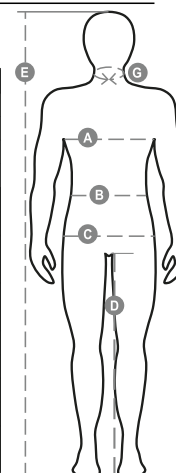

OREGON

001517-0489

WP 8000 mm H₂O, WVT 3000 g/m² 24h. Veste soft-shell rembourrée pour homme, avec capuche, zip intégral SBS en plastique avec curseur en métal « semi-autolock », deux poches extérieures avec zip, une poche intérieure avec zip.

Composition: 78% NYLON + 22% ÉLASTHANNE

Aspect: SOFT-SHELL

Poids: 330 GR/MQ

Tailles:

Emballage: 1/5

MADE IN: MADE IN CHINA

HS CODE: 62014090

Couleurs

ROUGE/BLEU
MARINE

VERT
MILITAIRE/VERT

BLEU
MARINE/ROUGE

FUMÉE/NOIR

NOIR/GRIS ACIER

Guide des Tailles

International Sizes	XXS		XS		S		M		L		XL		XXL		3XL		4XL		5XL	
IT - DE	36	38	40	42	44	46	48	50	52	54	56	58	60	62	64	66	68	70	72	74
FR - ES	32	34	36	38	40	42	44	46	48	50	52	54	56	58	60	62	64	66	68	70
UK Top	29	30	31	33	34	36	38	39	41	42	44	46	47	48	50	52	53	55	56	58
UK Trousers	25	27	28	29	30	32	33	34	36	38	40	41	43	45	46	48	49	51	52	54
(G) - cm	37	37	38	38	39	39	40	40	41	41	42,5	42,5	44	44	45	45	46	46	47	47
(G) - in	14½	14½	15	15	15½	15½	15¾	15¾	16	16	16¾	16¾	17¼	17¼	17¾	17¾	18	18	18½	18½
(A) - cm	72	76	80	84	88	92	96	100	104	108	112	116	120	124	128	132	136	140	144	148
(A) - in	28	30	31	33	34	36	38	39	41	42	44	46	47	48	50	52	53	55	56	58
(B) - cm	64	68	72	74	76	80	84	88	92	96	100	104	108	112	116	120	124	128	132	136
(B) - in	25	27	28	29	30	32	33	34	36	38	40	41	43	45	46	48	49	51	52	54
(C) - cm	80	84	88	90	92	96	100	104	108	112	116	120	124	128	132	136	140	144	148	152
(C) - in	31	33	34	35	36	38	39	41	42	44	46	47	49	50	52	53	55	56	58	59
(D) - cm	82	82	84	84	85	85	86	86	87	87	88	88	88	88	88	88	89	89	89	89
(D) - in	32	32	33	33	33	33	33	33	34	34	34	34	34	34	34	34	35	35	35	35
(E) - cm	170/181				175/187				175/189											
(E) - in	67/71				69/73				69/75											