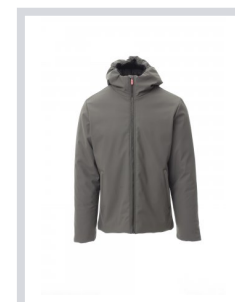

ROUGE/BLEU
MARINE

FUMÉE/NOIR