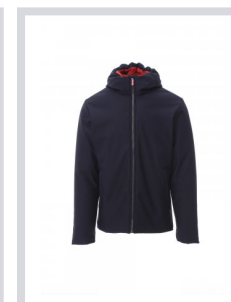

BLEU
MARINE/ROUGE