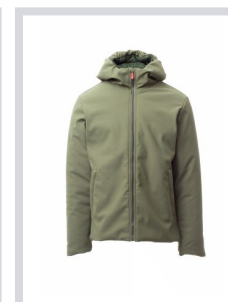

VERT
MILITAIRE/VERT