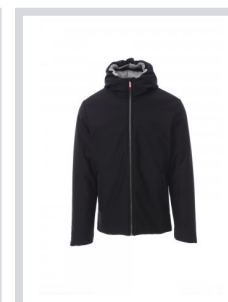

OREGON

001517-0489

WP 8000 mm H₂O, WVT 3000 g/m² 24h. Veste soft-shell rembourrée pour homme, avec capuche, zip intégral SBS en plastique avec curseur en métal « semi-autolock », deux poches extérieures avec zip, une poche intérieure avec zip.

Composition: 78% NYLON + 22% ÉLASTHANNE

Aspect: SOFT-SHELL

Poids: 330 GR/MQ

Tailles:

Emballage: 1/5

MADE IN: MADE IN CHINA

HS CODE: 62014090

Couleurs

ROUGE/BLEU
MARINE

VERT
MILITAIRE/VERT

BLEU
MARINE/ROUGE

FUMÉE/NOIR

NOIR/GRIS ACIER

Guide des Tailles

International Sizes	XXS		XS		S		M		L		XL		XXL		3XL		4XL		5XL	
IT - DE	36	38	40	42	44	46	48	50	52	54	56	58	60	62	64	66	68	70	72	74
FR - ES	32	34	36	38	40	42	44	46	48	50	52	54	56	58	60	62	64	66	68	70
UK Top	29	30	31	33	34	36	38	39	41	42	44	46	47	48	50	52	53	55	56	58
UK Trousers	25	27	28	29	30	32	33	34	36	38	40	41	43	45	46	48	49	51	52	54
(G) - cm	37	37	38	38	39	39	40	40	41	41	42,5	42,5	44	44	45	45	46	46	47	47
(G) - in	14½	14½	15	15	15½	15½	15¾	15¾	16	16	16¾	16¾	17¼	17¼	17¾	17¾	18	18	18½	18½
(A) - cm	72	76	80	84	88	92	96	100	104	108	112	116	120	124	128	132	136	140	144	148
(A) - in	28	30	31	33	34	36	38	39	41	42	44	46	47	48	50	52	53	55	56	58
(B) - cm	64	68	72	74	76	80	84	88	92	96	100	104	108	112	116	120	124	128	132	136
(B) - in	25	27	28	29	30	32	33	34	36	38	40	41	43	45	46	48	49	51	52	54
(C) - cm	80	84	88	90	92	96	100	104	108	112	116	120	124	128	132	136	140	144	148	152
(C) - in	31	33	34	35	36	38	39	41	42	44	46	47	49	50	52	53	55	56	58	59
(D) - cm	82	82	84	84	85	85	86	86	87	87	88	88	88	88	88	88	89	89	89	89
(D) - in	32	32	33	33	33	33	33	33	34	34	34	34	34	34	34	34	35	35	35	35
(E) - cm	170/181				175/187				175/189											
(E) - in	67/71				69/73				69/75											