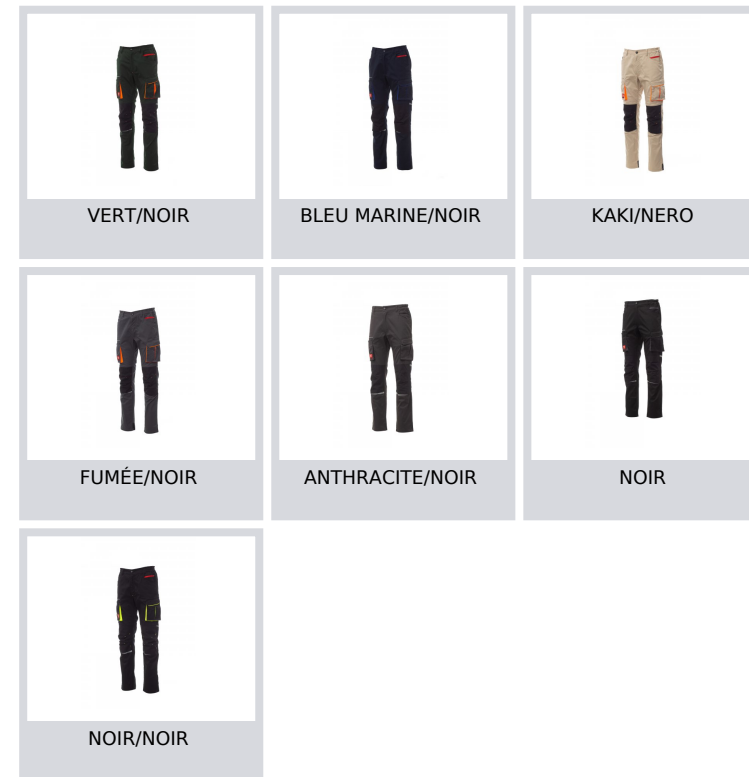

Couleurs

Instructions de lavage

Certifications