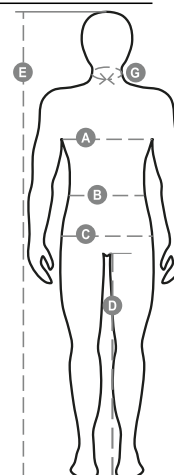

# DAYTONA

000876-0051

Gilet unisexe à fermeture éclair de 8 mm en plastique avec curseur en métal, deux poches latérales à fermeture éclair, une poche de poitrine. Intérieur: matelassé et en micropolaire à contraste.

**Composition:** 100% POLYESTER

**Aspect:** PONGEE RIPSTOP 240T

**Poids:** 200 GR/MQ

**Tailles:**

**Emballage:** 1/5

**MADE IN:** MADE IN CHINA

**HS CODE:** 62014010

## Guide des Tailles

International Sizes	XXS		XS		S		M		L		XL		XXL		3XL		4XL		5XL	
IT - DE	36	38	40	42	44	46	48	50	52	54	56	58	60	62	64	66	68	70	72	74
FR - ES	32	34	36	38	40	42	44	46	48	50	52	54	56	58	60	62	64	66	68	70
UK Top	29	30	31	33	34	36	38	39	41	42	44	46	47	48	50	52	53	55	56	58
UK Trousers	25	27	28	29	30	32	33	34	36	38	40	41	43	45	46	48	49	51	52	54
<b>(G) - cm</b>	37	37	38	38	39	39	40	40	41	41	42,5	42,5	44	44	45	45	46	46	47	47
<b>(G) - in</b>	14½	14½	15	15	15½	15½	15¾	15¾	16	16	16¾	16¾	17¼	17¼	17¾	17¾	18	18	18½	18½
<b>(A) - cm</b>	72	76	80	84	88	92	96	100	104	108	112	116	120	124	128	132	136	140	144	148
<b>(A) - in</b>	28	30	31	33	34	36	38	39	41	42	44	46	47	48	50	52	53	55	56	58
<b>(B) - cm</b>	64	68	72	74	76	80	84	88	92	96	100	104	108	112	116	120	124	128	132	136
<b>(B) - in</b>	25	27	28	29	30	32	33	34	36	38	40	41	43	45	46	48	49	51	52	54
<b>(C) - cm</b>	80	84	88	90	92	96	100	104	108	112	116	120	124	128	132	136	140	144	148	152
<b>(C) - in</b>	31	33	34	35	36	38	39	41	42	44	46	47	49	50	52	53	55	56	58	59
<b>(D) - cm</b>	82	82	84	84	85	85	86	86	87	87	88	88	88	88	88	88	89	89	89	89
<b>(D) - in</b>	32	32	33	33	33	33	33	33	34	34	34	34	34	34	34	34	35	35	35	35
<b>(E) - cm</b>	170/181				175/187				175/189											
<b>(E) - in</b>	67/71				69/73				69/75											